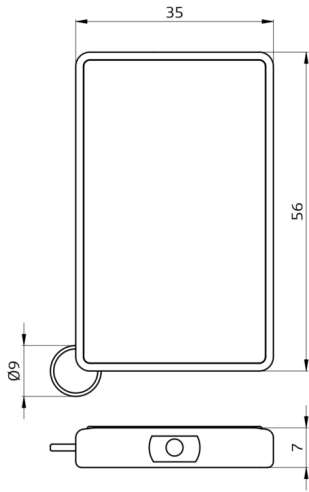

IR-PD-DALI-Mini

- Cikkszám 92112

Termékinformáció

- Mini távirányító felhasználók számára
- Mobil eszköz a világítás be és kikapcsolásához
- Kulcskarikával szállítva
- Egyszerűen programozható master jelenlét érzékelők:
 - PD2-M-DALI/DSI
 - PD4-M-DALI/DSI
 - PD9-M-DALI/DSI

Műszaki adatok

Méretek:	57 x 35 x 7 mm
Adási tartomány:	felhős/sötét: max. 5 – 6 m napsütés: max. 2 – 3 m
Accu:	Lítium 3,0 V

Megnevezés

Típus	Szín	Cikkszám	EAN-Nummer
IR-PD-DALI-Mini	-	92112	4007529921126